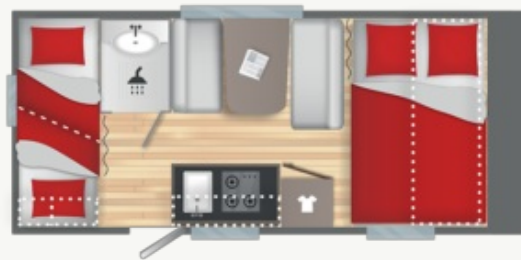

TEKNISKE SPECIFIKATIONER

- DIMENSIONER (m)
 - Totallængde med træk : 6.4
 - Udvendig længde : 5.27
 - Indvendig længde : 4.7
 - Samlet højde : 2.58
 - Indvendig højde : 1.95
 - Samlet bredde : 2.3
 - Indvendig bredde : 2.14
 - Reservehjul størrelse : 175R14C
 - Soute à vélos (100x65cm) : 100x65
- Poids (kg)
 - Egenvægt : 980
 - Køreklar vægt +/-5% : 997
 - Maksimal tilladt vægt : 1150
 - Forøgelse af administrativ nyttelast : 1150/1300
 - Forteltsmål +/-5 % : 9.44
- AUTONOMI
 - Dunk til rent vand : 12L
 - 230V stikkontakter : 3
- SOVEPLADSER
 - Mål front seng (cm) : 137X205
 - Mål central seng (cm) : 11096x168
 - Mål bagerste seng (cm) : (78X212)x2
- KÜCHE
 - Kompressionskøleskab XL FREEZE : 150L
 - Rustfri stålvaske med glaslåg og 3 gasblus
- Wc
 - WC à cassette pivotant manuel
- Udstyr
 - Dunk til rent vand : 12L
 - Thetford-Toilette
 - Brusebund
 - 3te Bremsleuchte
 - Jockeyhjul
 - Verlængede Kurbelstützen vorne
 - Hjulkapsler
 - Eksklusiv IRP-teknologi
 - Sidevægge af polyester
 - Tag af polyester
 - Cykelopbevaring (cm)
 - Termoruder, der kan åbnes
 - Bageste bås
 - Markiseskinne
 - LED-lys til markise
 - Rum til gasflaske
 - Kombirollos
 - Alimentation électrique 230V avec disjoncteur
 - Forberedt til Aircondition
 - TV forberedt: antenne og 230V stik
 - USB-stik
 - 230V stikkontakter
 - LED indvendig belysning

Antal personer	6 pladser
Samlet længde med træk (m)	6.4m
Højeste total vægt	1150

Voir le prix avec votre distributeur