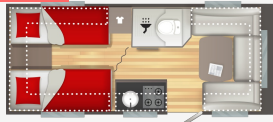

MODELLER I SORTIMENTET OPEN EDITION 2024

475CP

4 6.57m
Højeste total vægt 1300

520CP

4 6.77m
Højeste total vægt 1400

522LJ

4 6.97m
Højeste total vægt 1400

542LJ

4 7.37m
Højeste total vægt 1500

580PE

6 7.37m
Højeste total vægt 1550