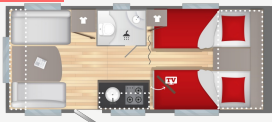

1250

490PE

4

↔ 6.75m

Højeste total
vægt

1250

492LJ

4